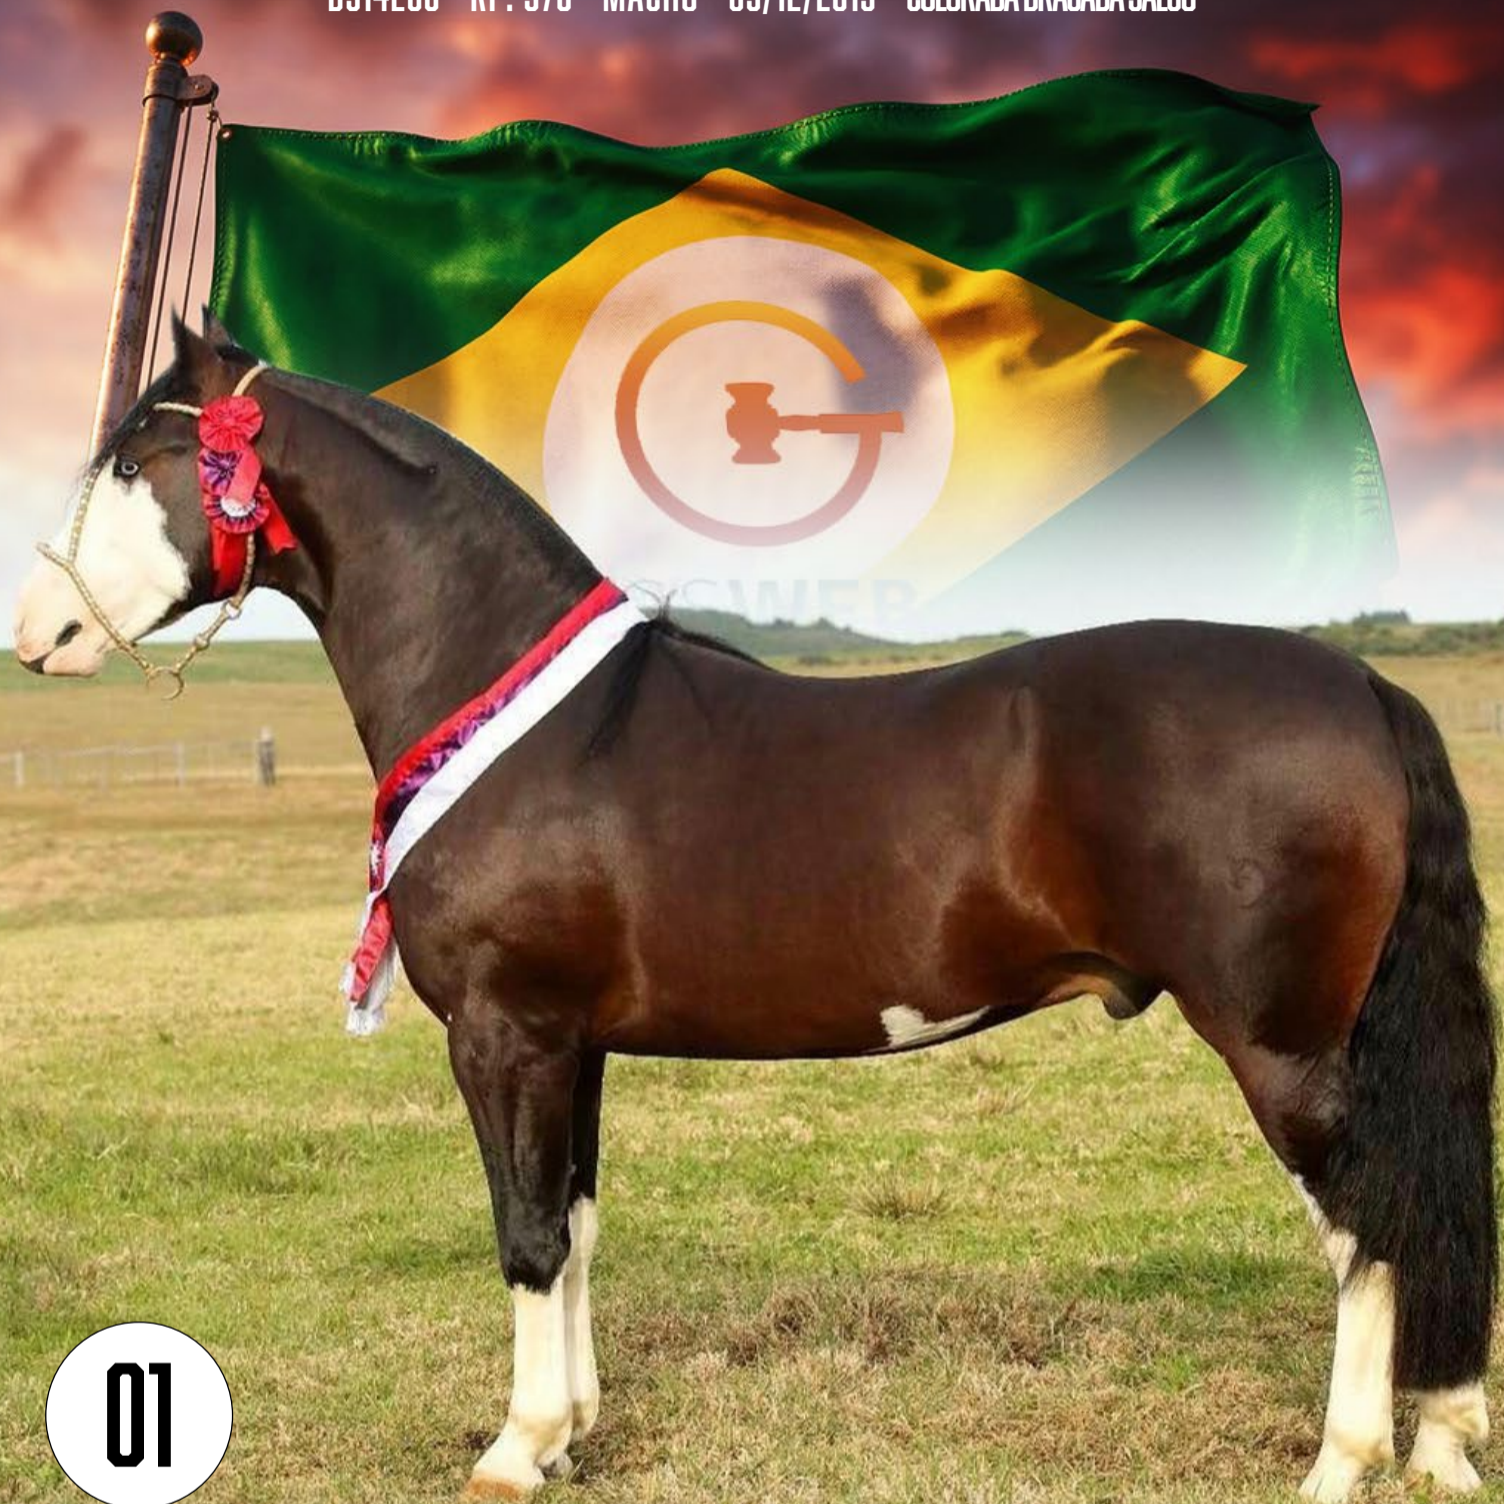

XEQUE MATE DA BOA VISTA

B514288 - RP: 970 - MACHO - 05/12/2015 - COLORADA BRAGADA SALGO

01

JA
MATE AMARGO

EQUADOR
DE SANTA EDWIGES

JA CAPITU

TINAJERA BUEN ABRIGO
ORQUESTRA DE SANTA EDWIGES

XIRU DE SANTA EDWIGES

JA SANTINHA

GAROA
DA BOA VISTA

CHICÃO
DE SANTA ODESSA

FAT JAGUARETÊ

LA INVERNADA HORNERO

BT RAPOSA

LA INVERNADA HORNERO

FAT DENGOSA

Venda de Cota de 0,555%

Direito a 1 cobertura anual.