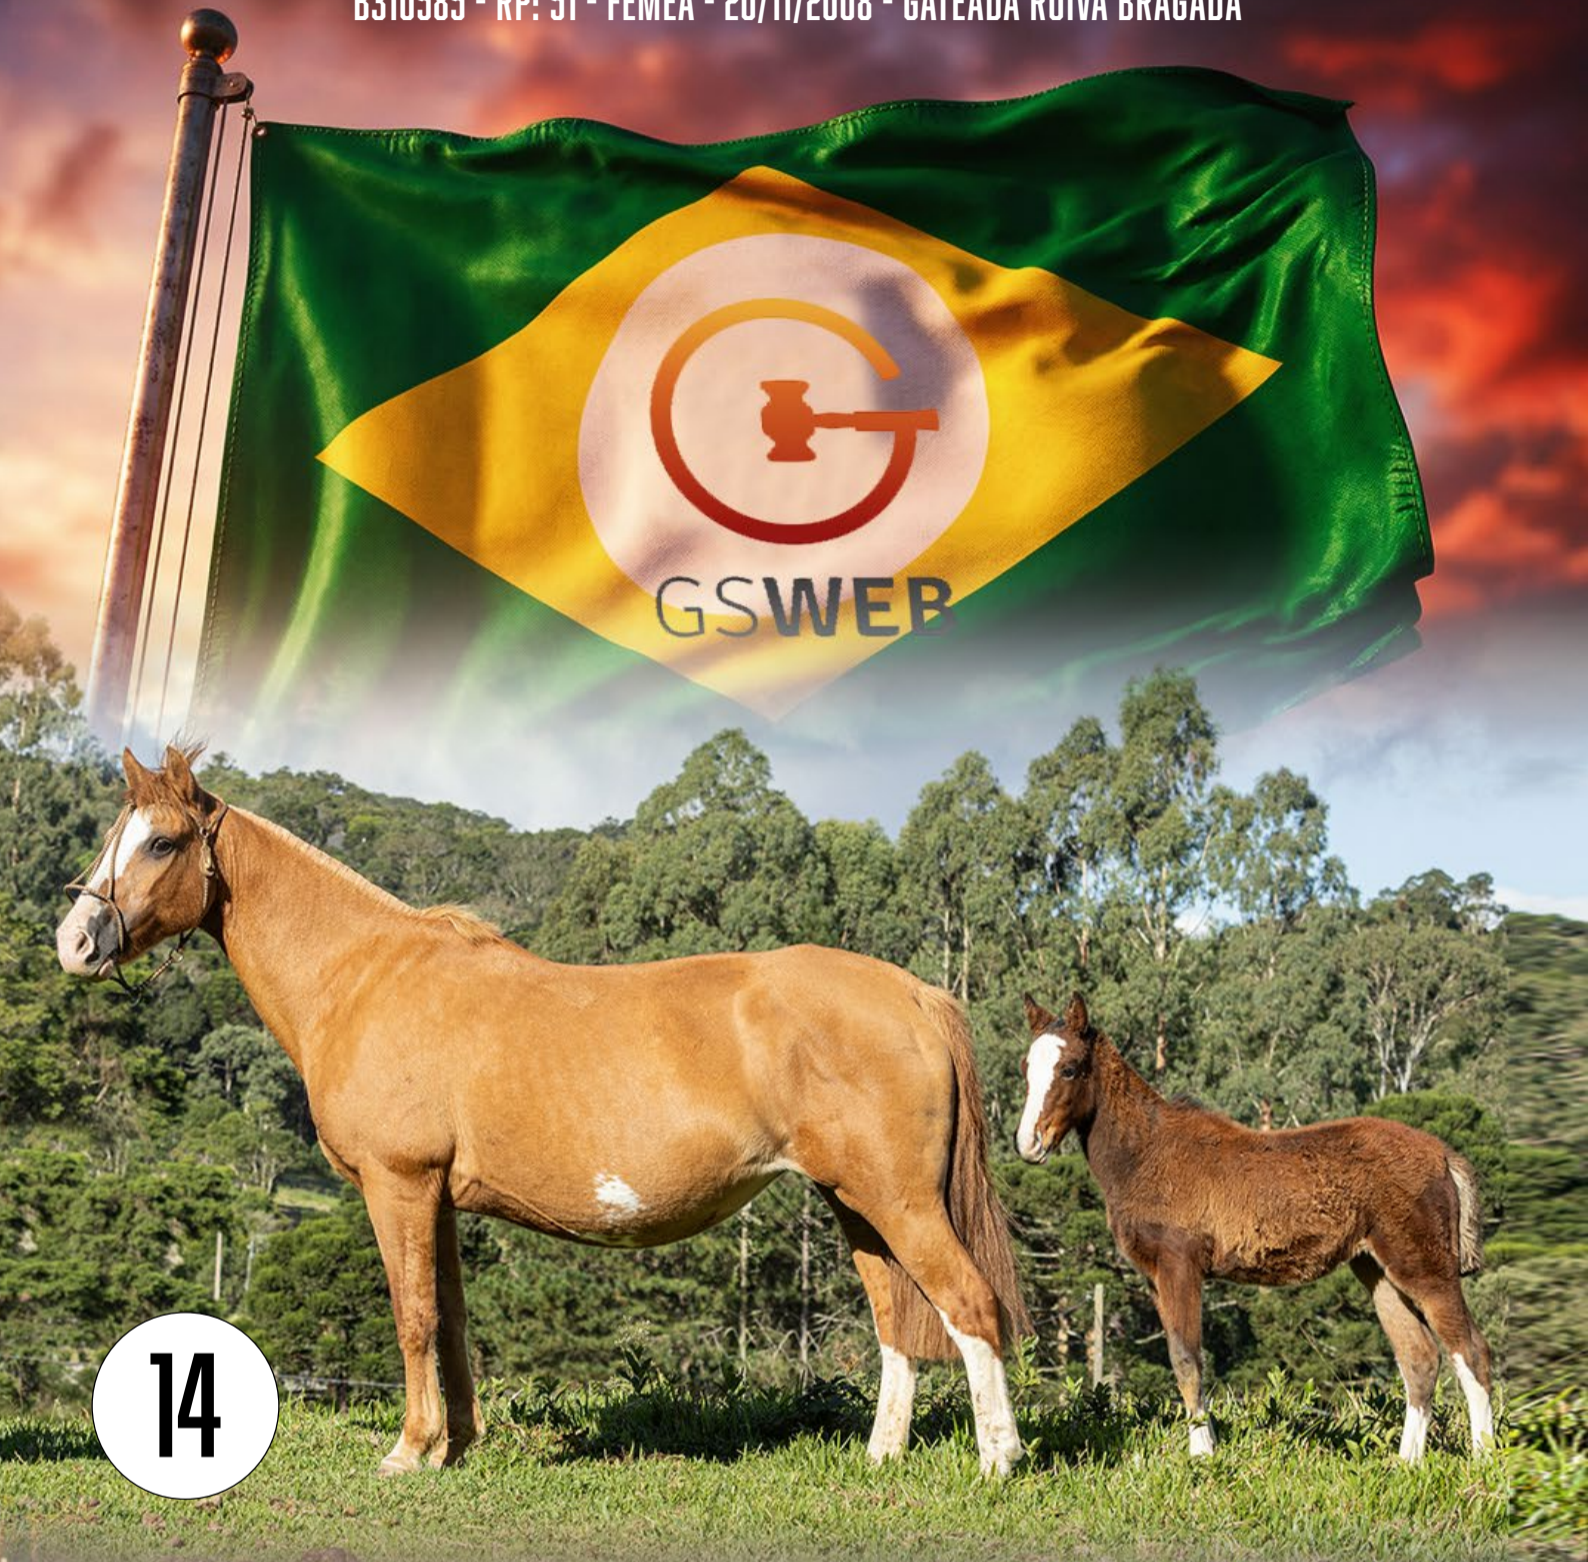

FV CASTELHANA

B310585 - RP: 51 - FÊMEA - 20/11/2008 - GATEADA RUIVA BRAGADA

Vendedor: Cabanha Fenn

	BT LUCERO	LA INVERNADA HORNERO
BT RISCADO		BT PAMPEANA
	BT HIERBA MATE	EL AROMO DE PICHIDÉGUA CAMPERO
		BT AFILHADA
	SAN JUSTO 404	DON JUSTO 62
ARGENTINA TUPAMBAÉ		SAN JUSTO 33
	COMADRE DEL ESTE	TREMENDO GUAMPA
		CAPICUA

Gateada bragada de um pedigree muito consistente. Seu pai um dos tobianos mais lindos da raça, combina BT Lucero e Campero.

Sua mãe fechada em sangues Argentinos.

Parida de uma linda Fêmea (Reserva da Cabanha) e prenha novamente de Herdeiro Marupá.