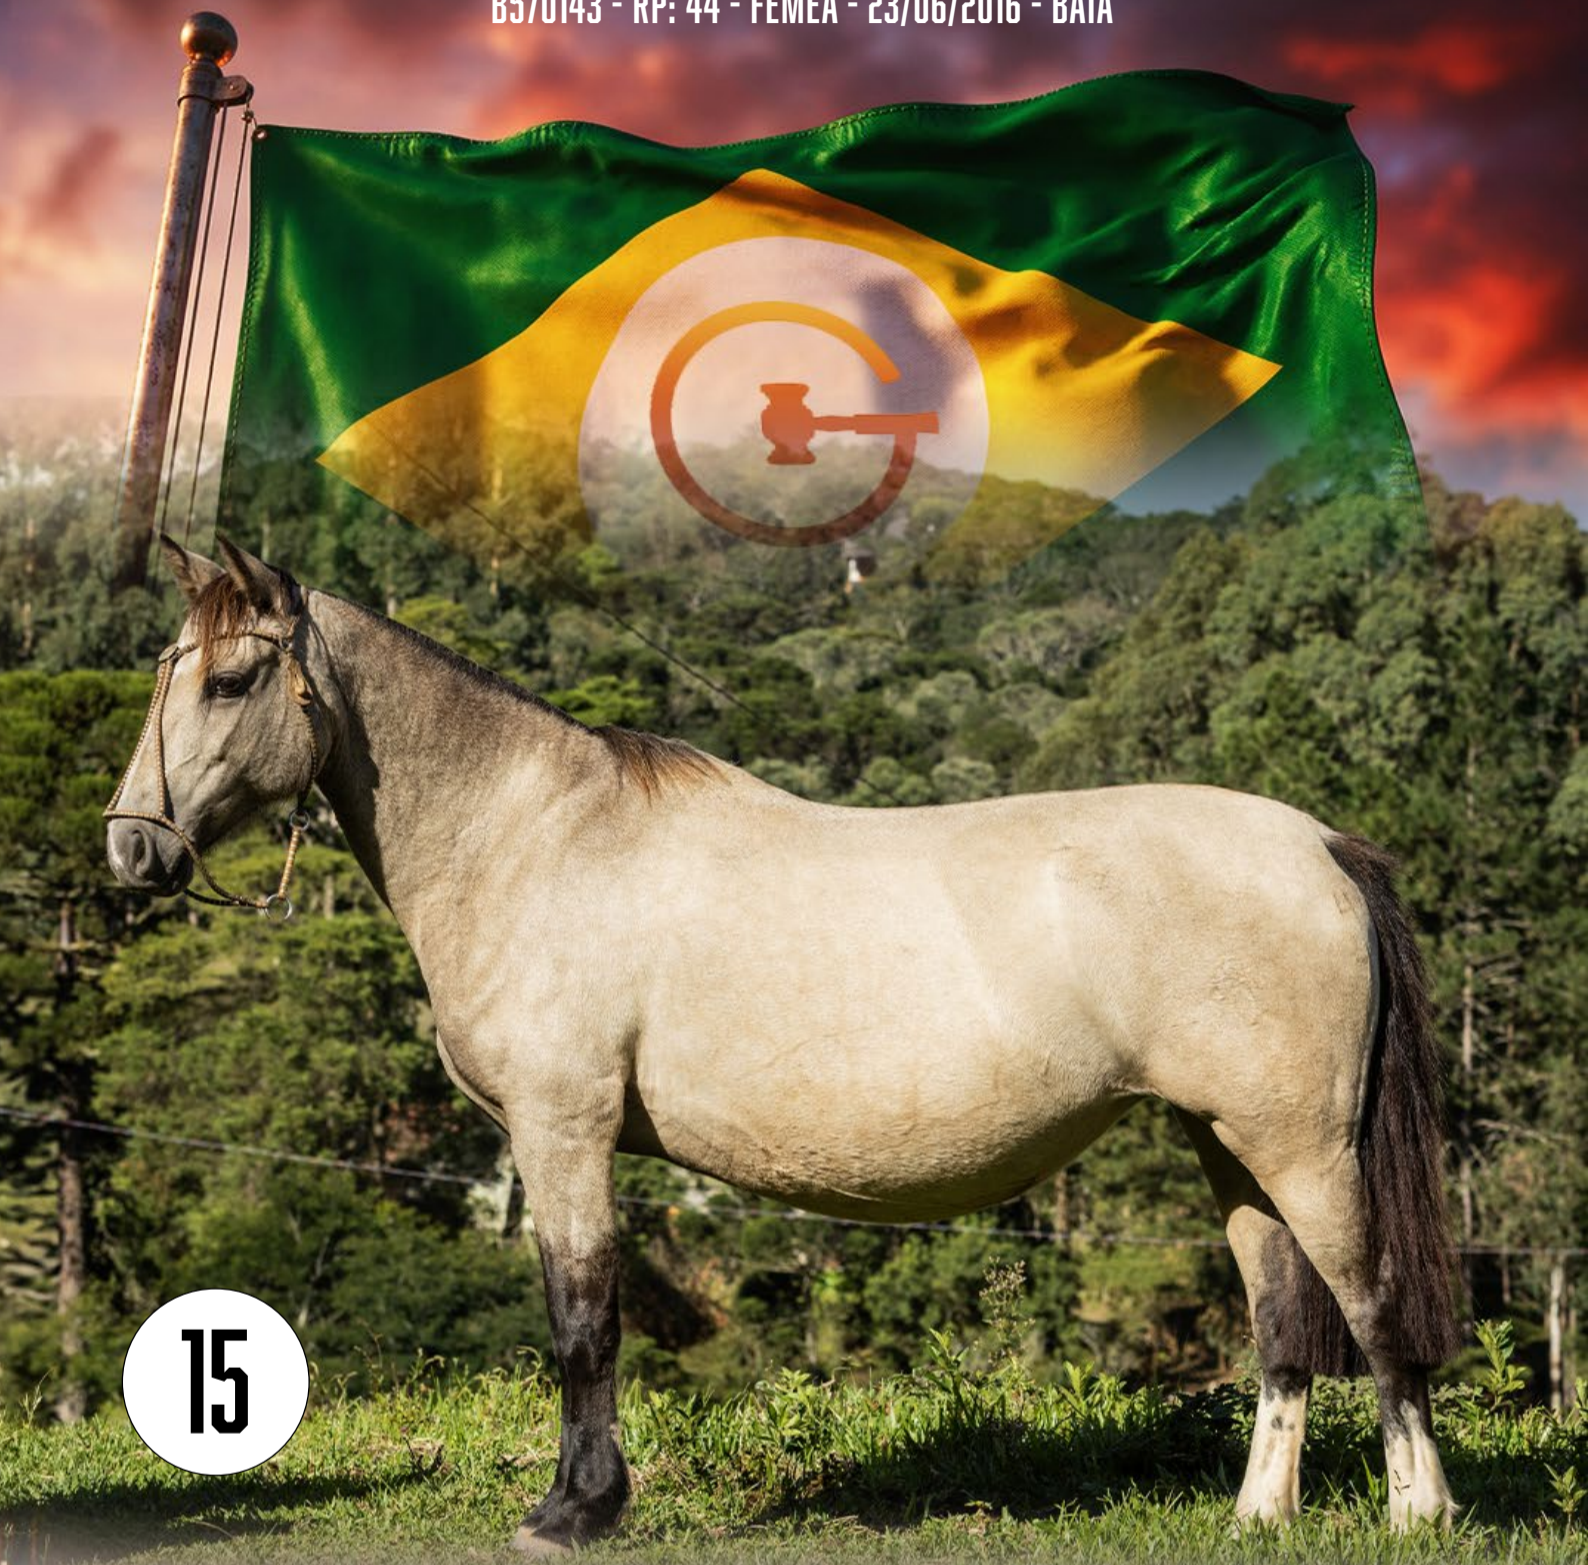

TREZE LISTRAS QUERENCIA ETERNA

B570143 - RP: 44 - FÊMEA - 23/06/2016 - BAIA

Vendedor: Cabanha Fenn

**FURIOZO
DE LOS CAMPOS**

**MACANUDO
DO ITAPORORÓ**

AS MALKE MIMOSA

**RINCON BUENAS
NOCHES**

**LA INVERNADA
HORNERO**

FAT HAVANA

LAS HORTENSIAS RIGOLEMU

DEMAJADA DO ITAPORORÓ

BT HOSPEDEIRO

BT EMINÊNCIA DO JUNCO

TREN TREN ARREBOL

ACULEO NUTRIA II

COMPADRON CHARQUE

FAT CARONA

Linda baia, de muita tipicidade e um pedigree de muita consistência genética.

Filha do domingueiro do Freio de Ouro Furiozo de Los Campos, próprio irmão da Bocal De Ouro Guria Bragada da Vendramin e de Divisa de Los Campos Freio de Bronze na FICCC.

Sua mãe, filha direto de La Invernada Hornero na grande FAT Havana.

Prenhez de Cartucho do Purunã (Carrasco, Muchacho, Hornero e Nicotina).