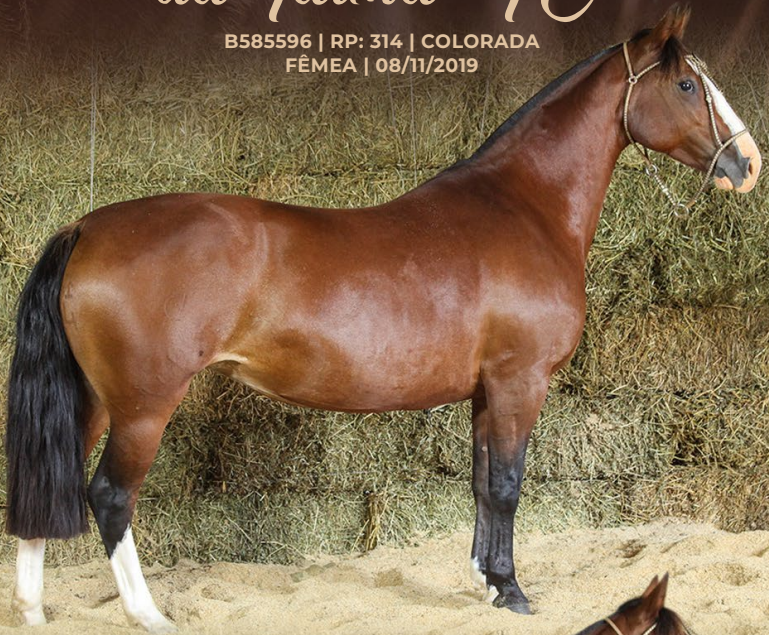

04

Lete

QUITANDA
da Taimã-TE

B585596 | RP: 314 | COLORADA
FÊMEA | 08/11/2019