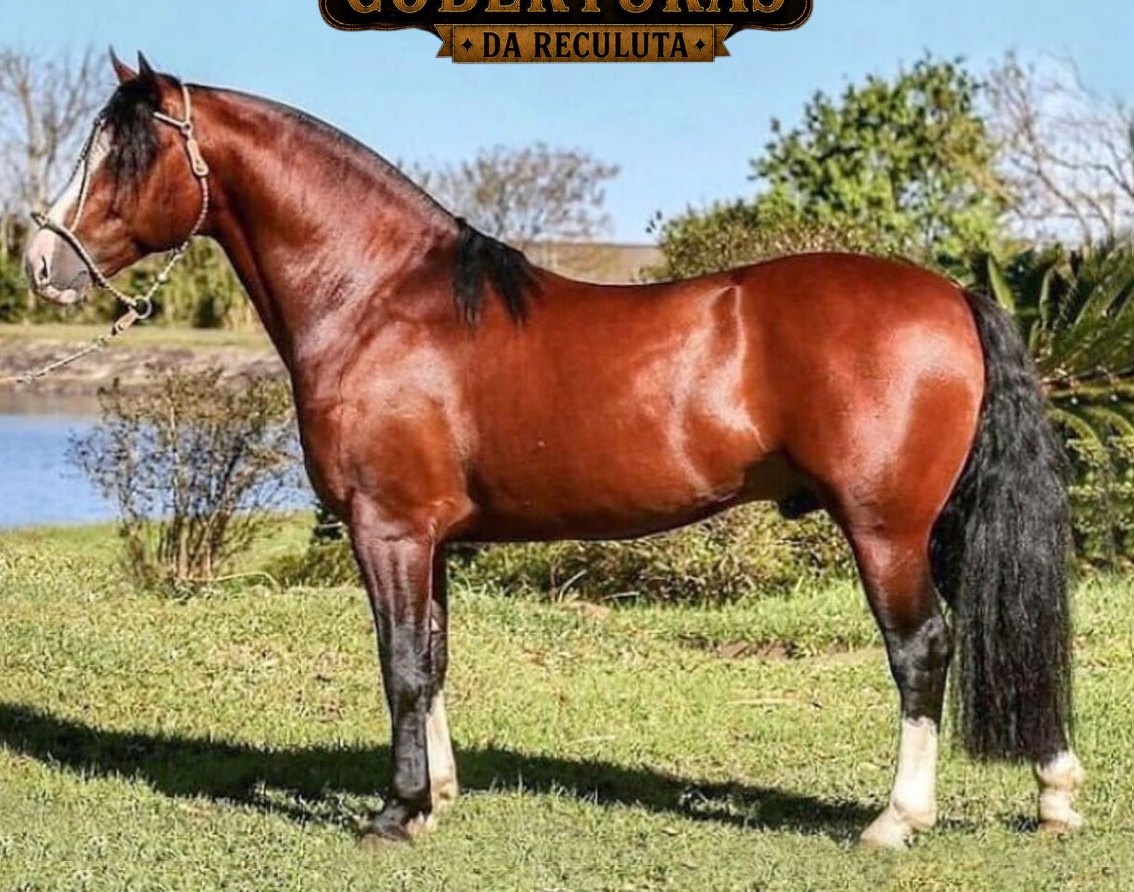

COBERTURAS

♦ DA RECULUTA ♦

YANCA INTENDENTE

B536061 - RP: 67 - M - 01/11/2014 - COLORADA

... 33 ...

YANCAMIL CAHUEL	YANCA BANDONEON	DORMIDO CENTENARIO
		BALLENERA LA RESERVA
	YANCAMIL VILLAMAN	CHARQUE CHIQUILIN
		YANCAMIL RAYEN
	CHARQUE LEOPARDO	CHARQUE ESTRIBO
YANCA ESMERALDA		CHARQUE DUNA
	YANCAMIL QUIMEI	SIETE PENOSO
		MAÑANERO TOSTAITA

COBERTURAS TEMPORADA 2026/2027.
Envio e coleta de sêmen por conta do comprador.