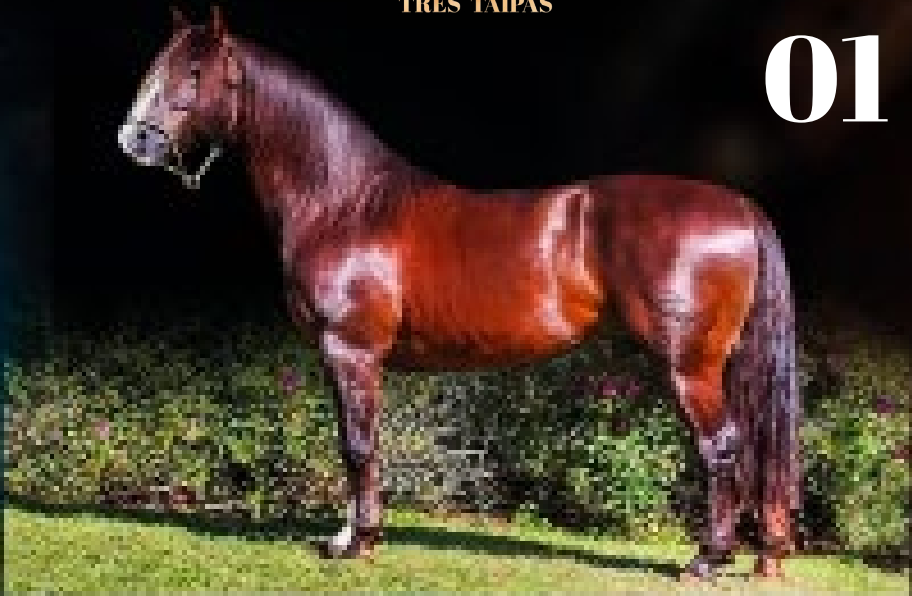

LOTE 01

AS MALKE VULTO (Coberturas)
HARMONIA TEMPRANO (Cota de 2,5%)
RZ REVULETO CRISTAL DA CARAPUÇA (Coberturas)
SEDUTOR DA BOA VISTA (Cota de 5%)

LOTE 02 ~ TRÊS TAIPAS DÁDIVA
LOTE 03 ~ GENGISCAN DE QUARACI
LOTE 04 ~ TRÊS TAIPAS ENCHUFITO
LOTE 05 ~ TRÊS TAIPAS ZAPATTA
LOTE 06 ~ TRÊS TAIPAS ZABALLA
LOTE 07 ~ TRÊS TAIPAS VANEIRA
LOTE 08 ~ TRÊS TAIPAS ADAGA DE PRATA
LOTE 09 ~ TRÊS TAIPAS BALA CERTEIRA
LOTE 10 ~ TRÊS TAIPAS QUE TRANCA
LOTE 11 ~ TRÊS TAIPAS BRAVURA
LOTE 12 ~ BADANA DA QUINTA
LOTE 13 ~ GALERA DE SANTA SANTA ANGÉLICA

FLORESTA DE OURO

LOTE 14 ~ SAFIRA DA MAGNÓLIA
LOTE 15 ~ SINHAZINHA TUPAMBAÉ
LOTE 16 ~ PO BOMBONERA
LOTE 17 ~ SAUDADES ENDEMONIA
LOTE 18 ~ JANGADA DA BELA ALIANÇA
LOTE 19 ~ FLORESTA DE OURO HERMOSSA

AS MALKE VULTO